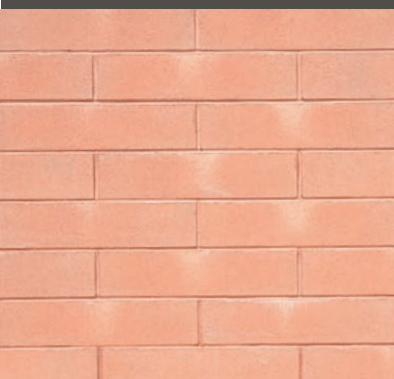

NEW
20
11

MODULO

Lecablock[®]
foggia

Soluzioni modulari architettoniche

MODULO 11

MODULO 11 deve il suo nome alla sua altezza, 11 cm. Prodotto solo nello spessore 12 cm, con una lunghezza di 50 cm. Proposto in 5 finiture e 16 colorazioni.

Integra la gamma dei blocchi architettonici, arricchisce le soluzioni creative, consente di progettare e combinare elementi diversi per la realizzazione di facciate moderne e dinamiche.

Pratico
Semplice
Funzionale