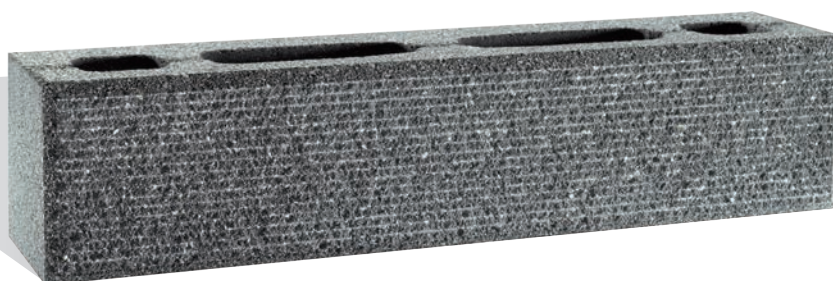

NEW
20
11

MODULO

Lecablock[®]
foggia

Soluzioni modulari architettoniche

MODULO 11

MODULO 11 deve il suo nome alla sua altezza, 11 cm. Prodotto solo nello spessore 12 cm, con una lunghezza di 50 cm. Proposto in 5 finiture e 16 colorazioni.

Integra la gamma dei blocchi architettonici, arricchisce le soluzioni creative, consente di progettare e combinare elementi diversi per la realizzazione di facciate moderne e dinamiche.

Pratico
Semplice
Funzionale

Fiacciavista liscio

Levigato bisellato

Pettinato bisellato

Bocciardato bisellato

Spazzolato bisellato

DIMENSIONI NOMINALI (SxHxL)

cm 11,5x**11**x49

DIMENSIONI MODULARI (SxHxL)