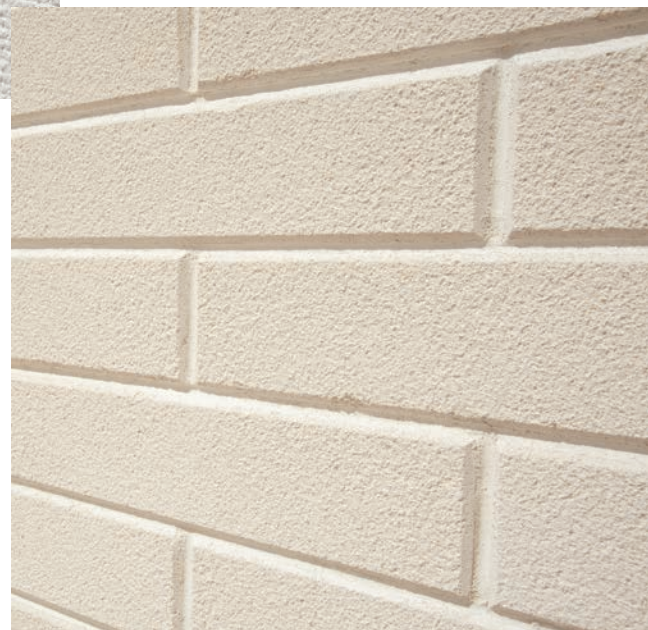

NEW
20
11

MODULO

Lecablock[®]
foggia

Soluzioni modulari architettoniche

MODULO 11

MODULO 11 deve il suo nome alla sua altezza, 11 cm. Prodotto solo nello spessore 12 cm, con una lunghezza di 50 cm. Proposto in 5 finiture e 16 colorazioni.

Integra la gamma dei blocchi architettonici, arricchisce le soluzioni creative, consente di progettare e combinare elementi diversi per la realizzazione di facciate moderne e dinamiche.

Pratico
Semplice
Funzionale